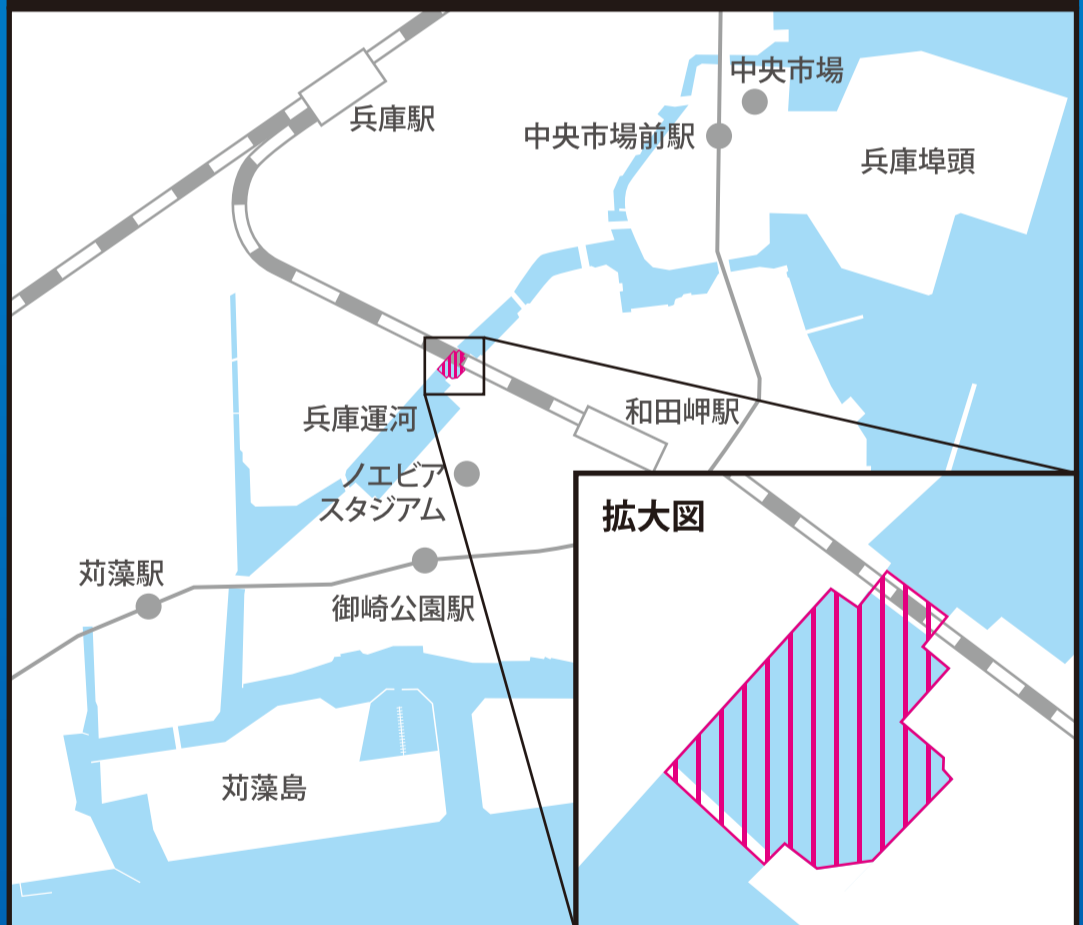

令和4年5月1日より 水上オートバイ・プレジャーボート等 下記の区域を **進入禁止**とします

須磨海岸

兵庫運河

(C)PASCO CORPORATION (C)INCREMENT P CORPORATION

須磨海岸・兵庫運河ではこれまで、水上オートバイ等による危険な運転により、水面利用者の安全が問題となっています。

対策として、条例で航行禁止区域を定めました。

詳細は ▲