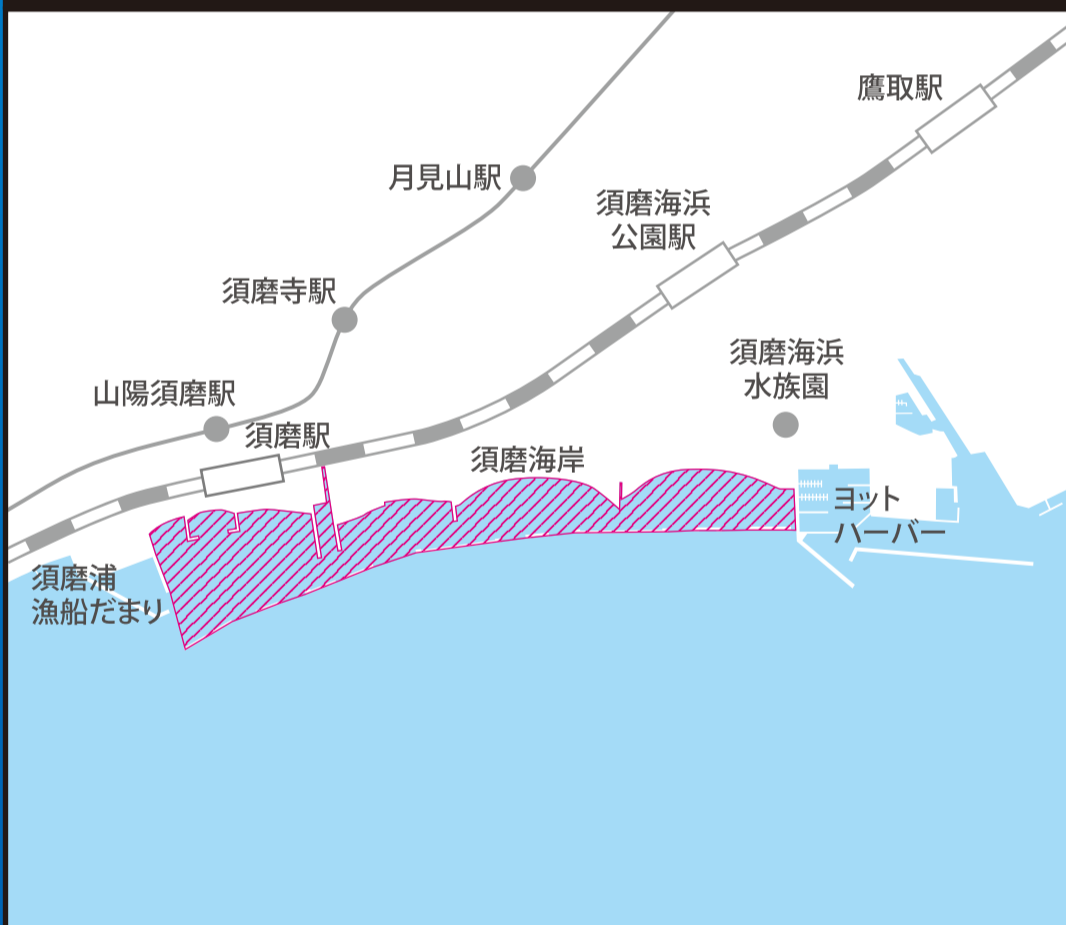

令和4年5月1日より 水上オートバイ・プレジャーボート等 下記の区域を **進入禁止**とします

須磨海岸

兵庫運河

(C)PASCO CORPORATION (C)INCREMENT P CORPORATION

須磨海岸・兵庫運河ではこれまで、水上オートバイ等による危険な運転により、水面利用者の安全が問題となっています。

対策として、条例で航行禁止区域を定めました。

詳細は ▲